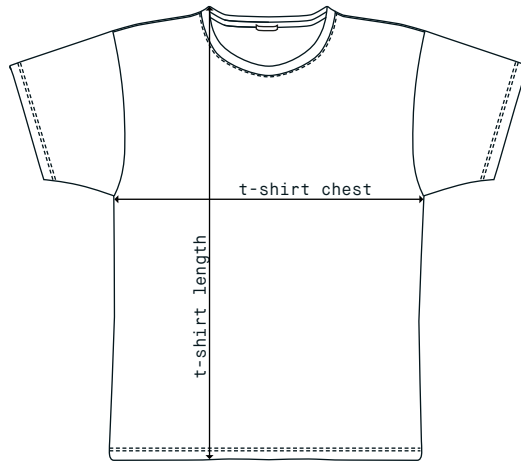

Glein T-Shirt Sizing

Wir bieten jede T-Shirtgröße in zwei Längen an.

Each T-Shirt size comes in two lengths.

size	XS	S	M	L	XL
chest	80 - 86 cm	86 - 92 cm	92 - 98 cm	98 - 104 cm	104 - 110 cm
t-shirt chest	46 cm	49 cm	52 cm	55 cm	59 cm
length	62 68	64 70	66 72	67 73	68 74
body height	< 167 cm > 167 cm	< 171 cm > 171 cm	< 175 cm > 175 cm	< 177 cm > 177 cm	< 179 cm > 179 cm
t-shirt length	62 cm 68 cm	64 cm 70 cm	66 cm 72 cm	67 cm 73 cm	68 cm 74 cm